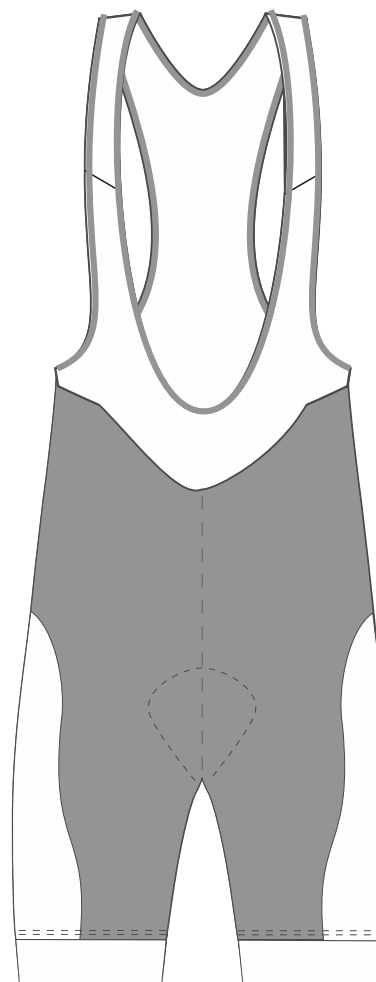

PARTE DELANTERA
MAILLOT

PARTE TRASERA
MAILLOT

PARTE DELANTERA
CULOTE

PARTE TRASERA
CULOTE

COLORES DISPONIBLES PARA LA CREMALLERA:

NEGRO MARINO ROJO AZUL ROYAL BLANCO

EN LOS TIRANTES DEL CULOTE NO SE PUEDE APLICAR DISEÑO.
SERÁN FABRICADAS EN LYCRA MICROCALADA COLOR LISO.

COLORES DISPONIBLES:

NEGRO BLANCO

EN LAS ZONAS GRIS DEL CULOTE NO SE PUEDE APLICAR DISEÑO.
SERÁN FABRICADAS EN LYCRA PRO TECH COLOR LISO.

COLORES DISPONIBLES:

NEGRO MARINO NARANJA GRIS AZUL ROYAL VERDE ROJO BLANCO